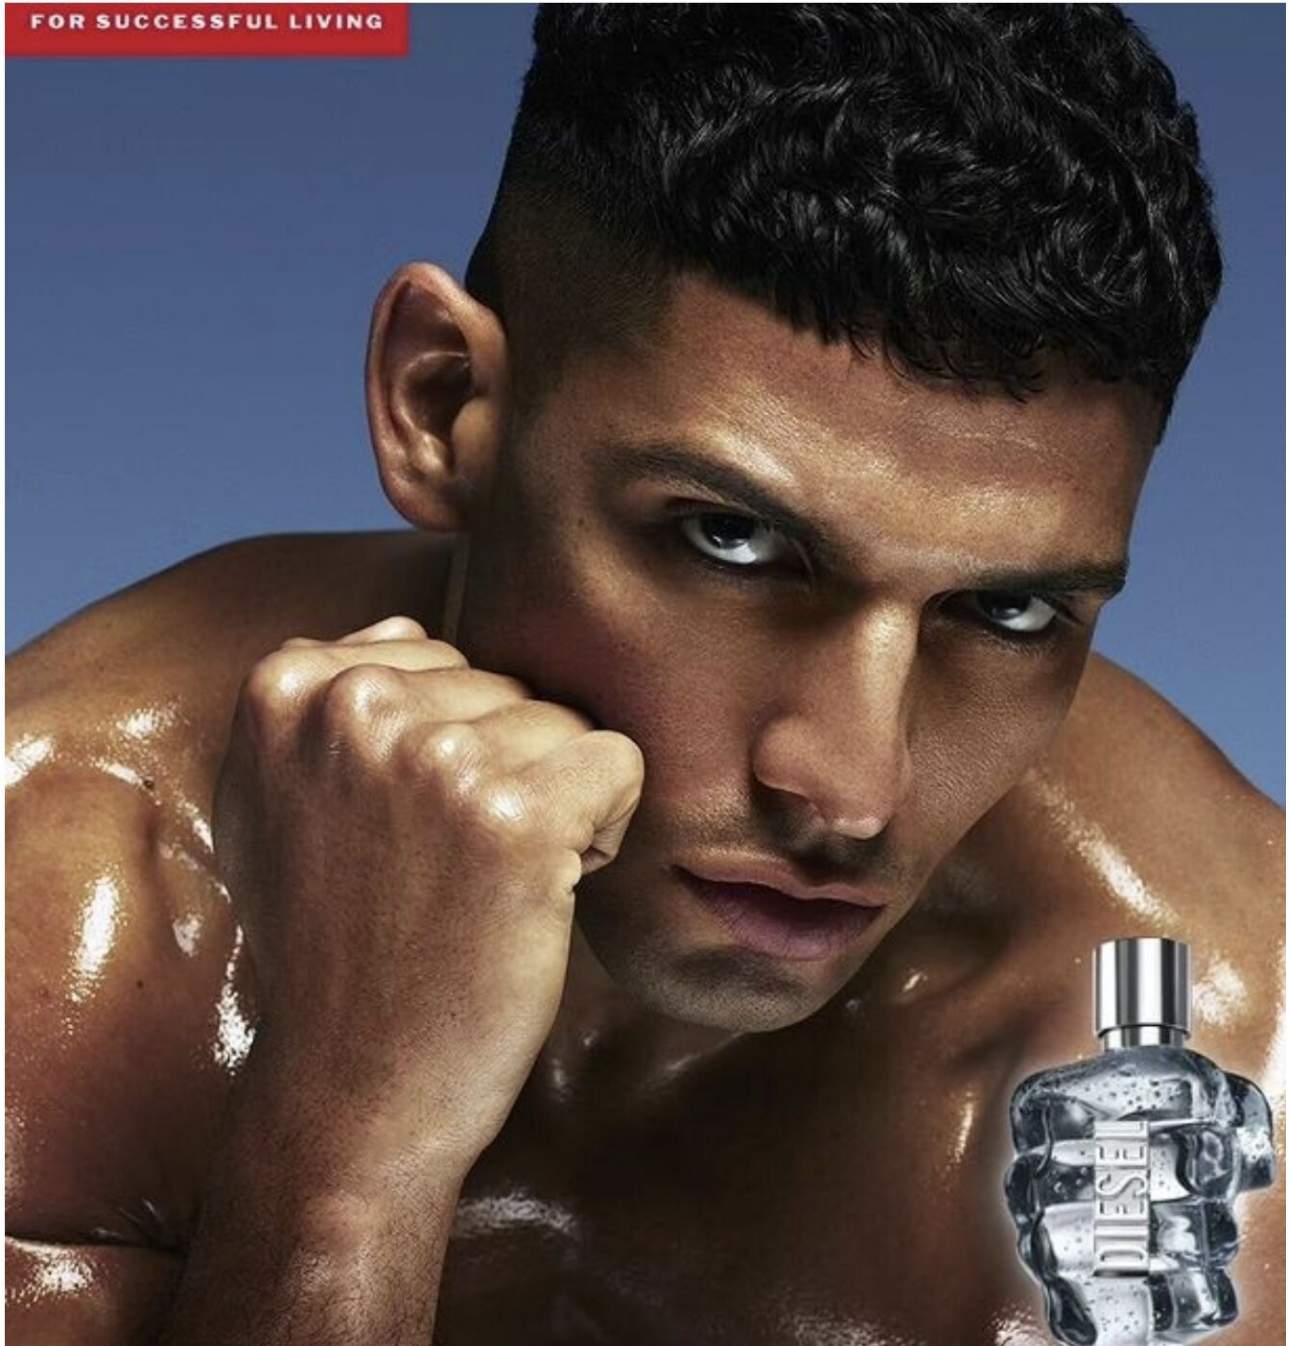

CHAMS

height 6'2" · bust 38" · waist 32.5" · hips 36.5" · suit 48
shoes size 42.5 EU/11.5 US/8 UK · hair brown · eyes brown