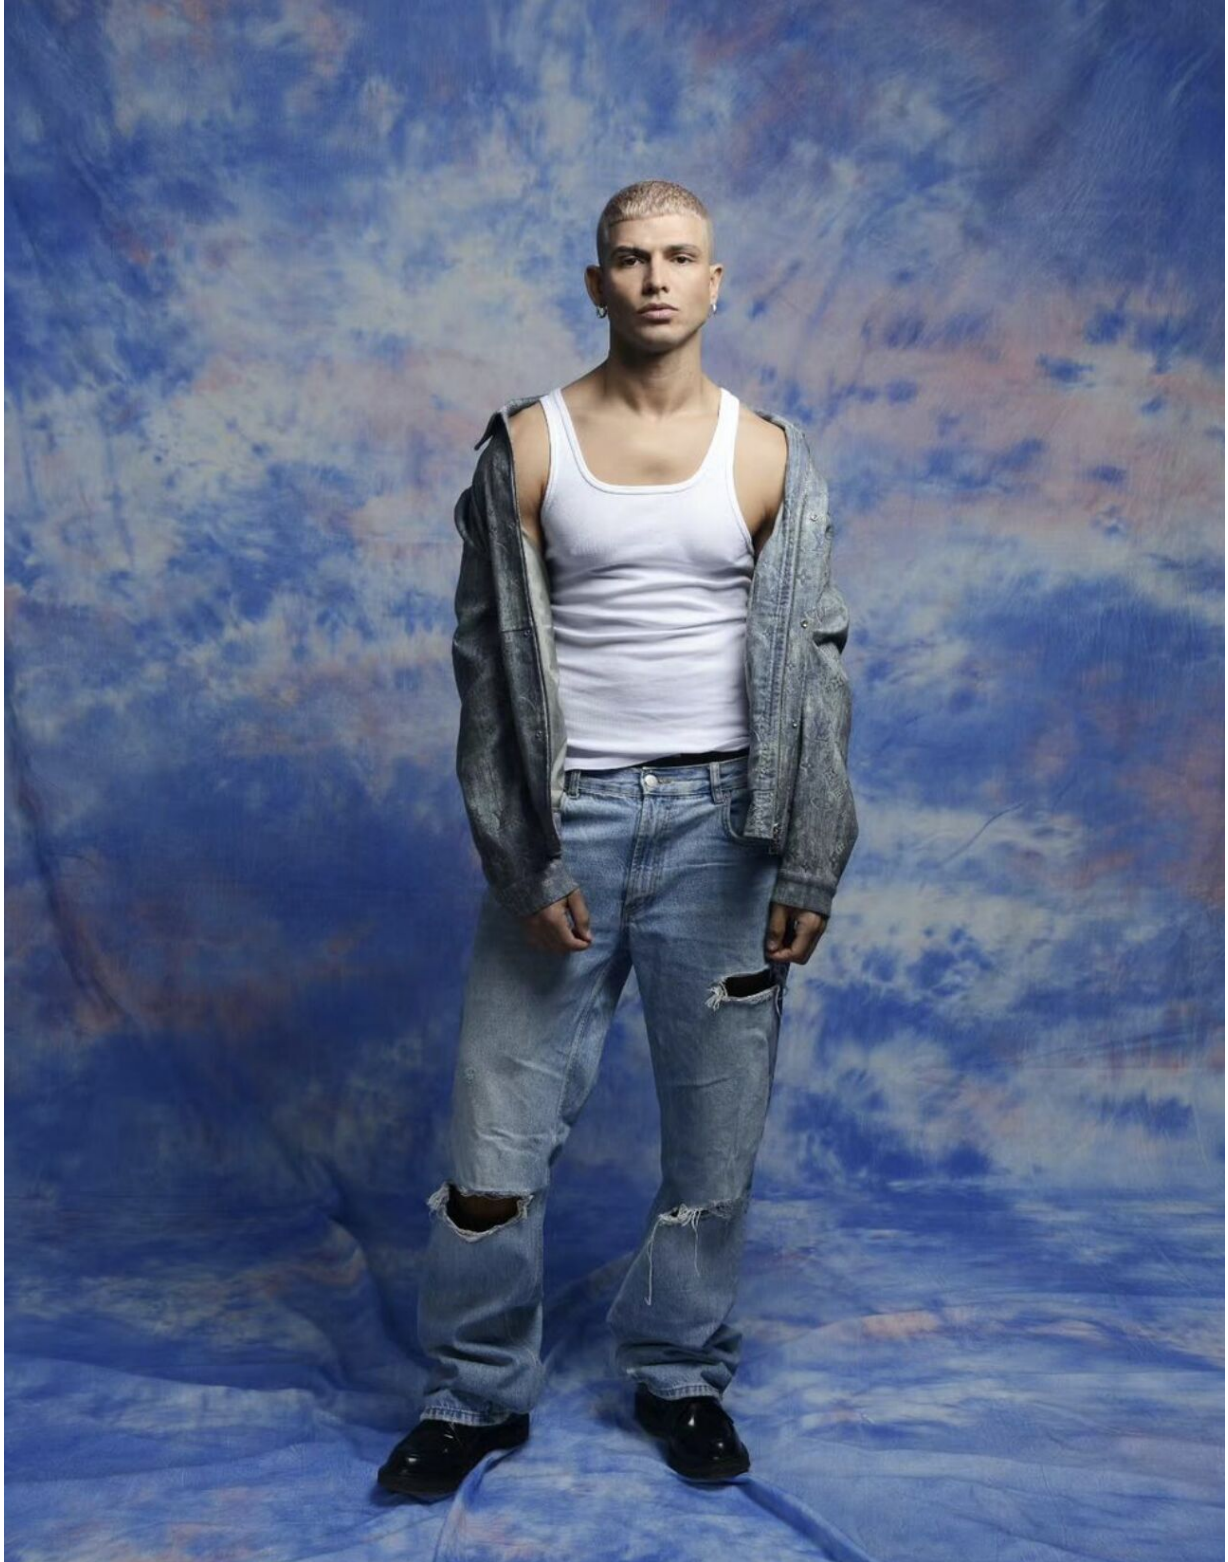

CHAMS

height 6'2" · bust 38" · waist 32.5" · hips 36.5" · suit 48
shoes size 42.5 EU/11.5 US/8 UK · hair brown · eyes brown